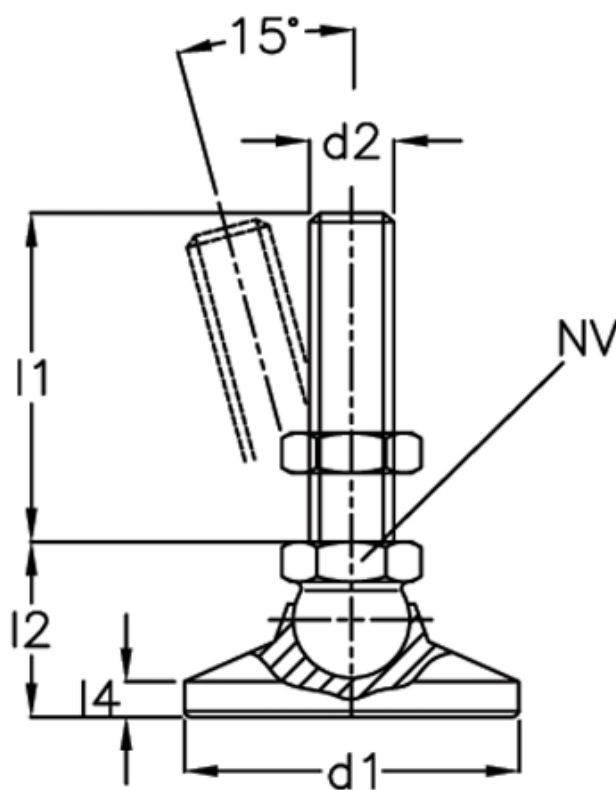

Varenummer: 20343632M850KS
Beskrivelse: E+G Justerfod
GN 343.6-32-M8-50-KS

Mål

A/F	= 12
d1	= 32
d2	= 8
l1	= 50
l2	= -
l4	= -
Statisk belastning (N)	= 7
Vægt i (g)	= 57